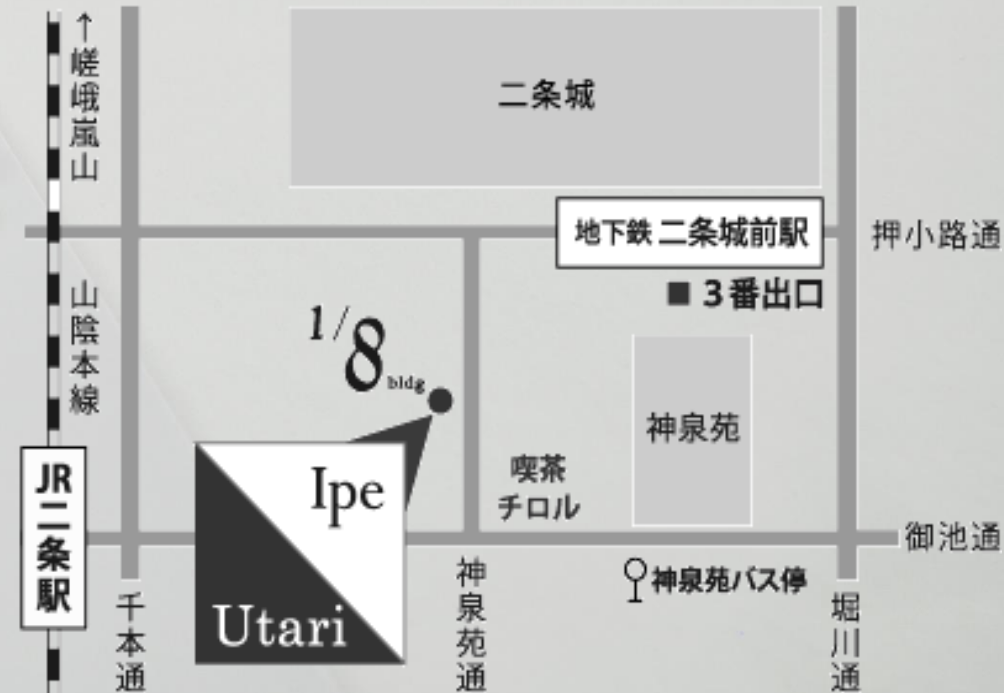

## ～作らないの!ペアリング? 食べる専門のパンの会?～

〒604-8381

京都市中京区西ノ京職司町67-15

- ・JR二条駅 徒歩10分
- ・地下鉄「二条城前」駅3番出口 徒歩5分
- ・市バス・京都バス「神泉苑」バス停 徒歩1分

時  
月一回不定期開催

受付12時～  
12時半より開始(15時終了予定)

<http://pan-coordinate.com>にて詳細掲載

会費 5000円

場所 1/8bldg. (ワンパーエイトビルディング) 4F Ipe

お申込み(連絡先)

[etking.p0p-rag4ev@ezweb.ne.jp](mailto:etking.p0p-rag4ev@ezweb.ne.jp)

全国でも有数のパン消費の街“京都”

…そんな京都で月に一度開催されるパンの会

待っているのは本格的な料理と  
京都中から厳選されたパン  
そして、明日から使えるパンの知恵

パンNAVI代表